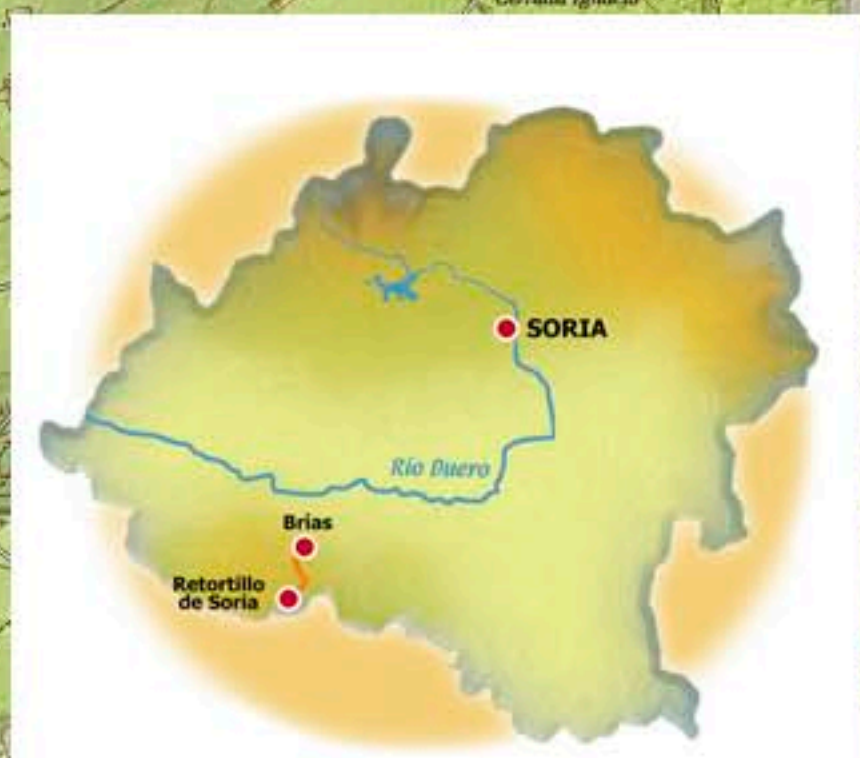

BRÍAS

- Tiempo estimado: 4 horas 20 minutos
- Recorrido: 15,5 km
- Dificultad: Media
- Bicicleta: 85%
- Época del año: Todo el año

Torrevente

RETORTILLO DE SORIA