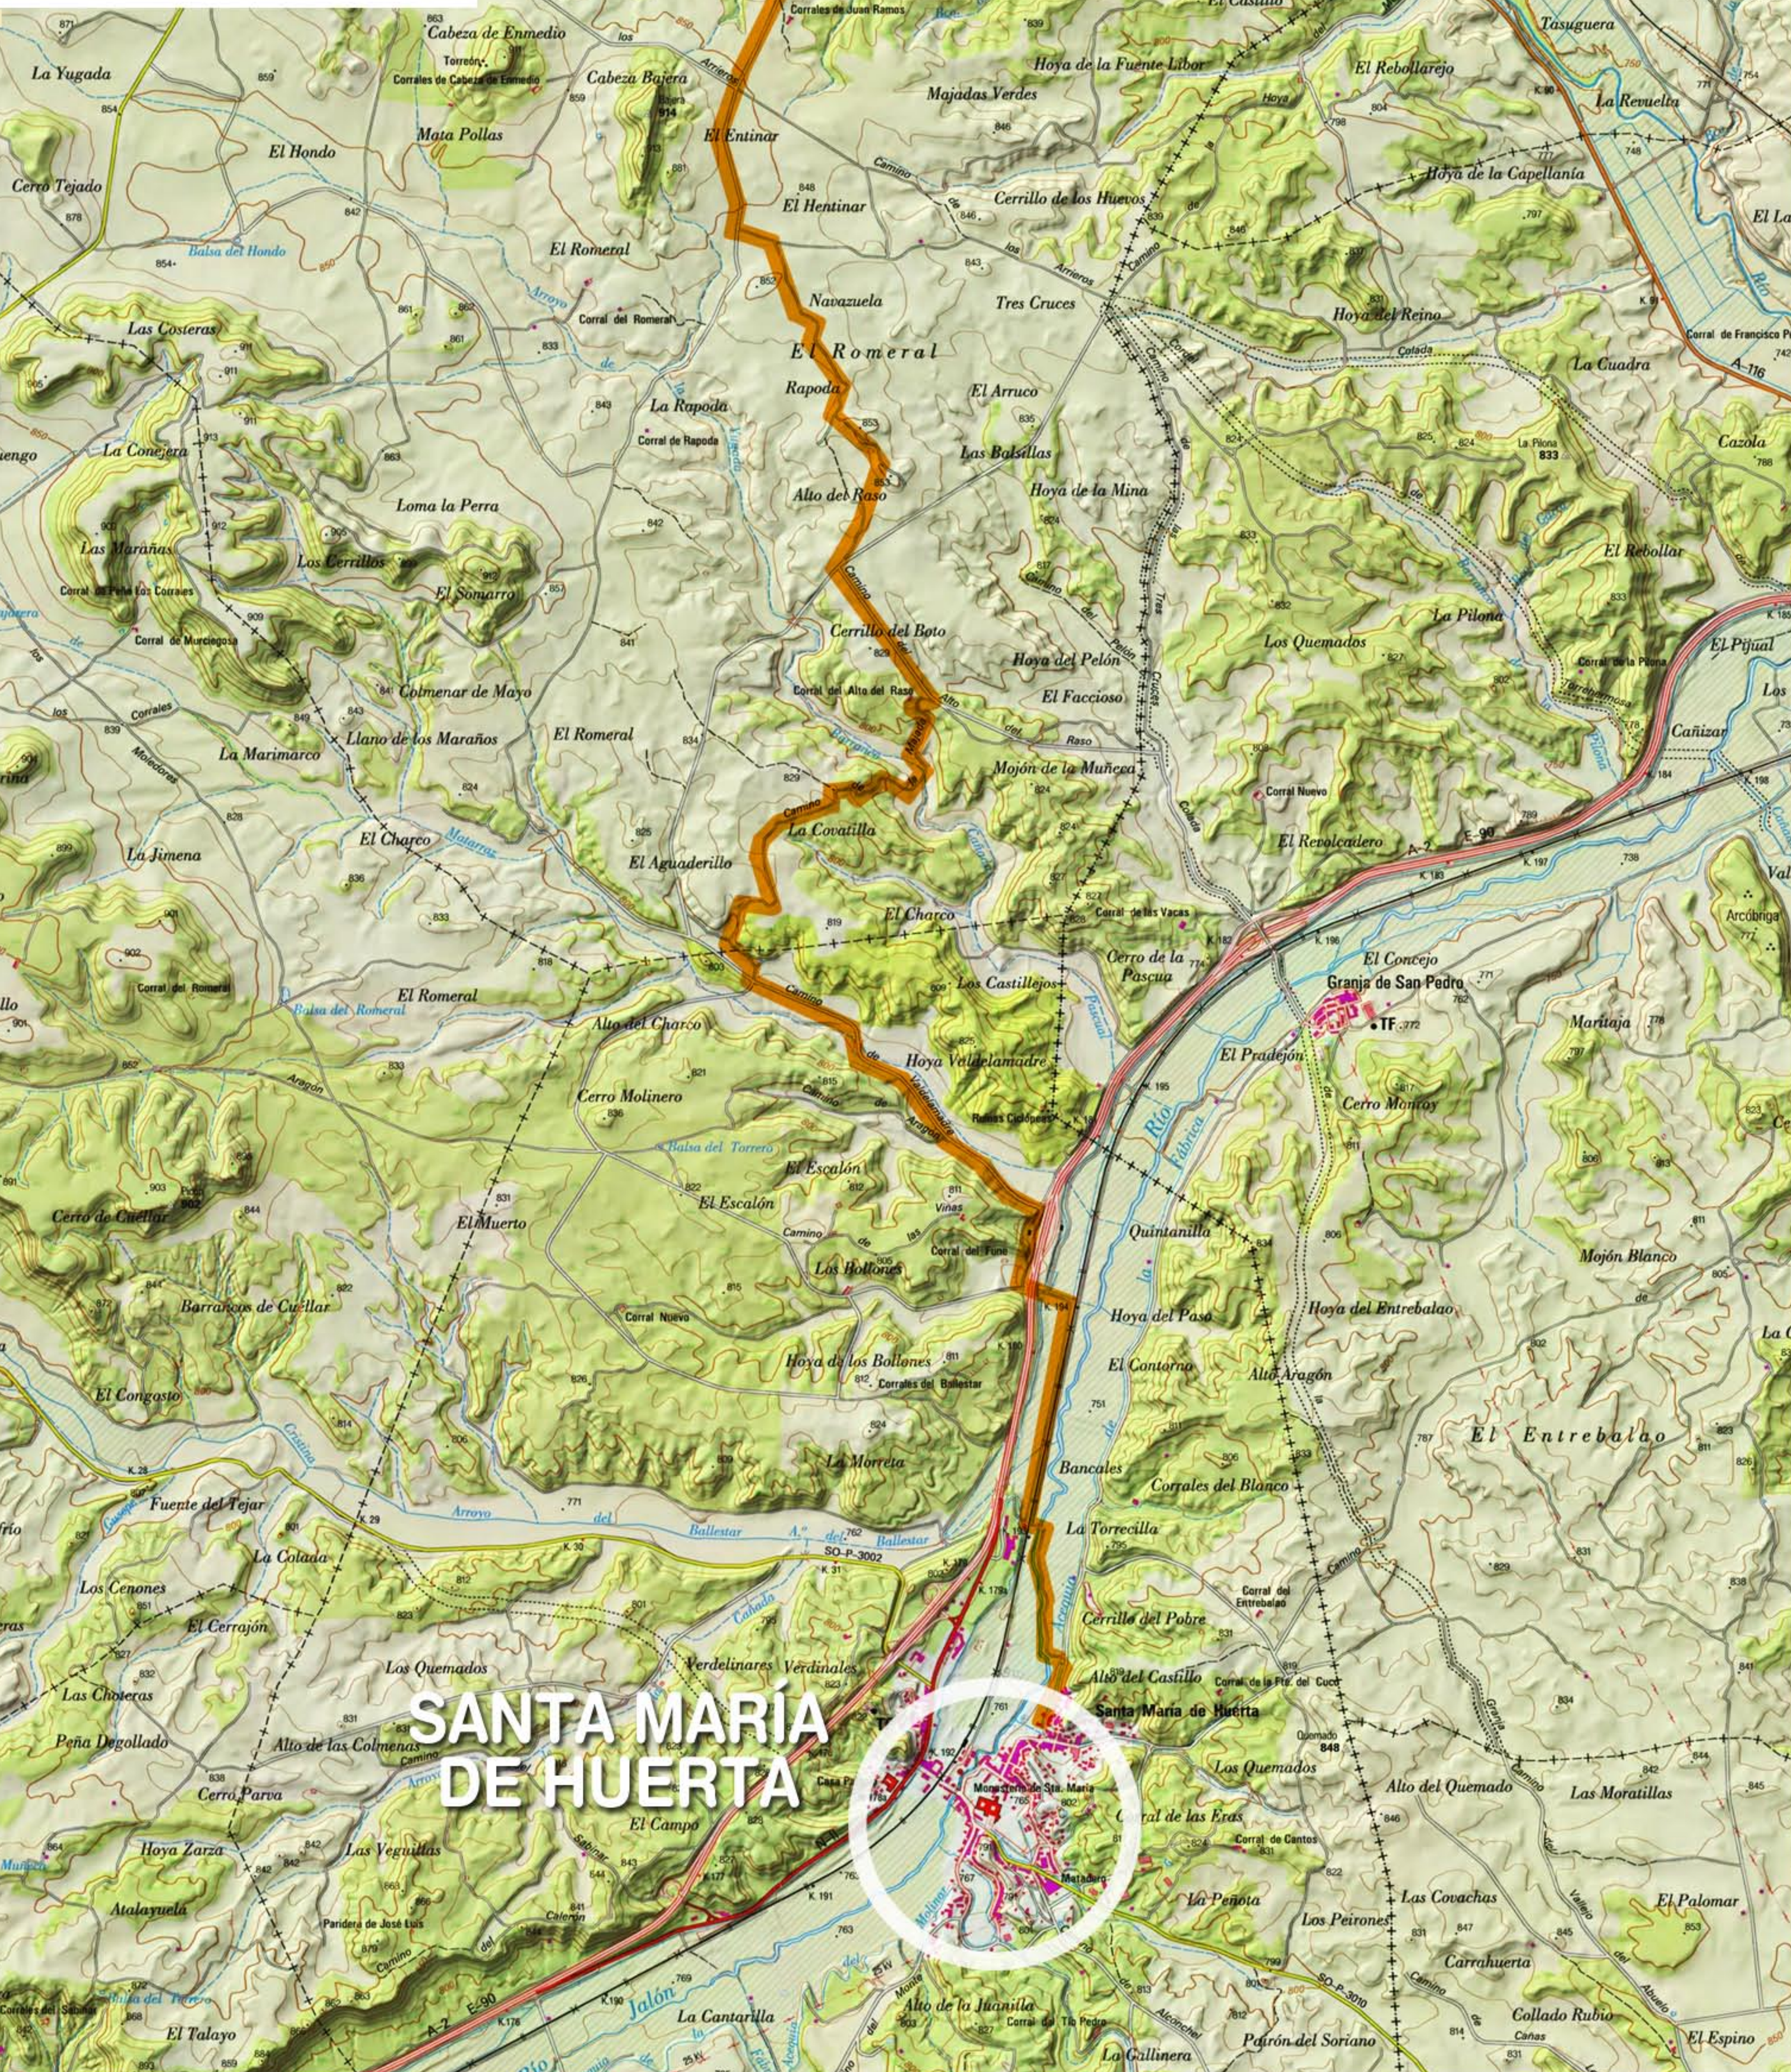

MONTEAGUDO DE LAS VICARIAS

Camino Soria.com

- Tiempo estimado: 3 horas 50 minutos
- Recorrido: 14 km
- Dificultad: Fácil
- Bicicleta: 100%
- Época del año: Todo el año

SANTA MARÍA DE HUERTA