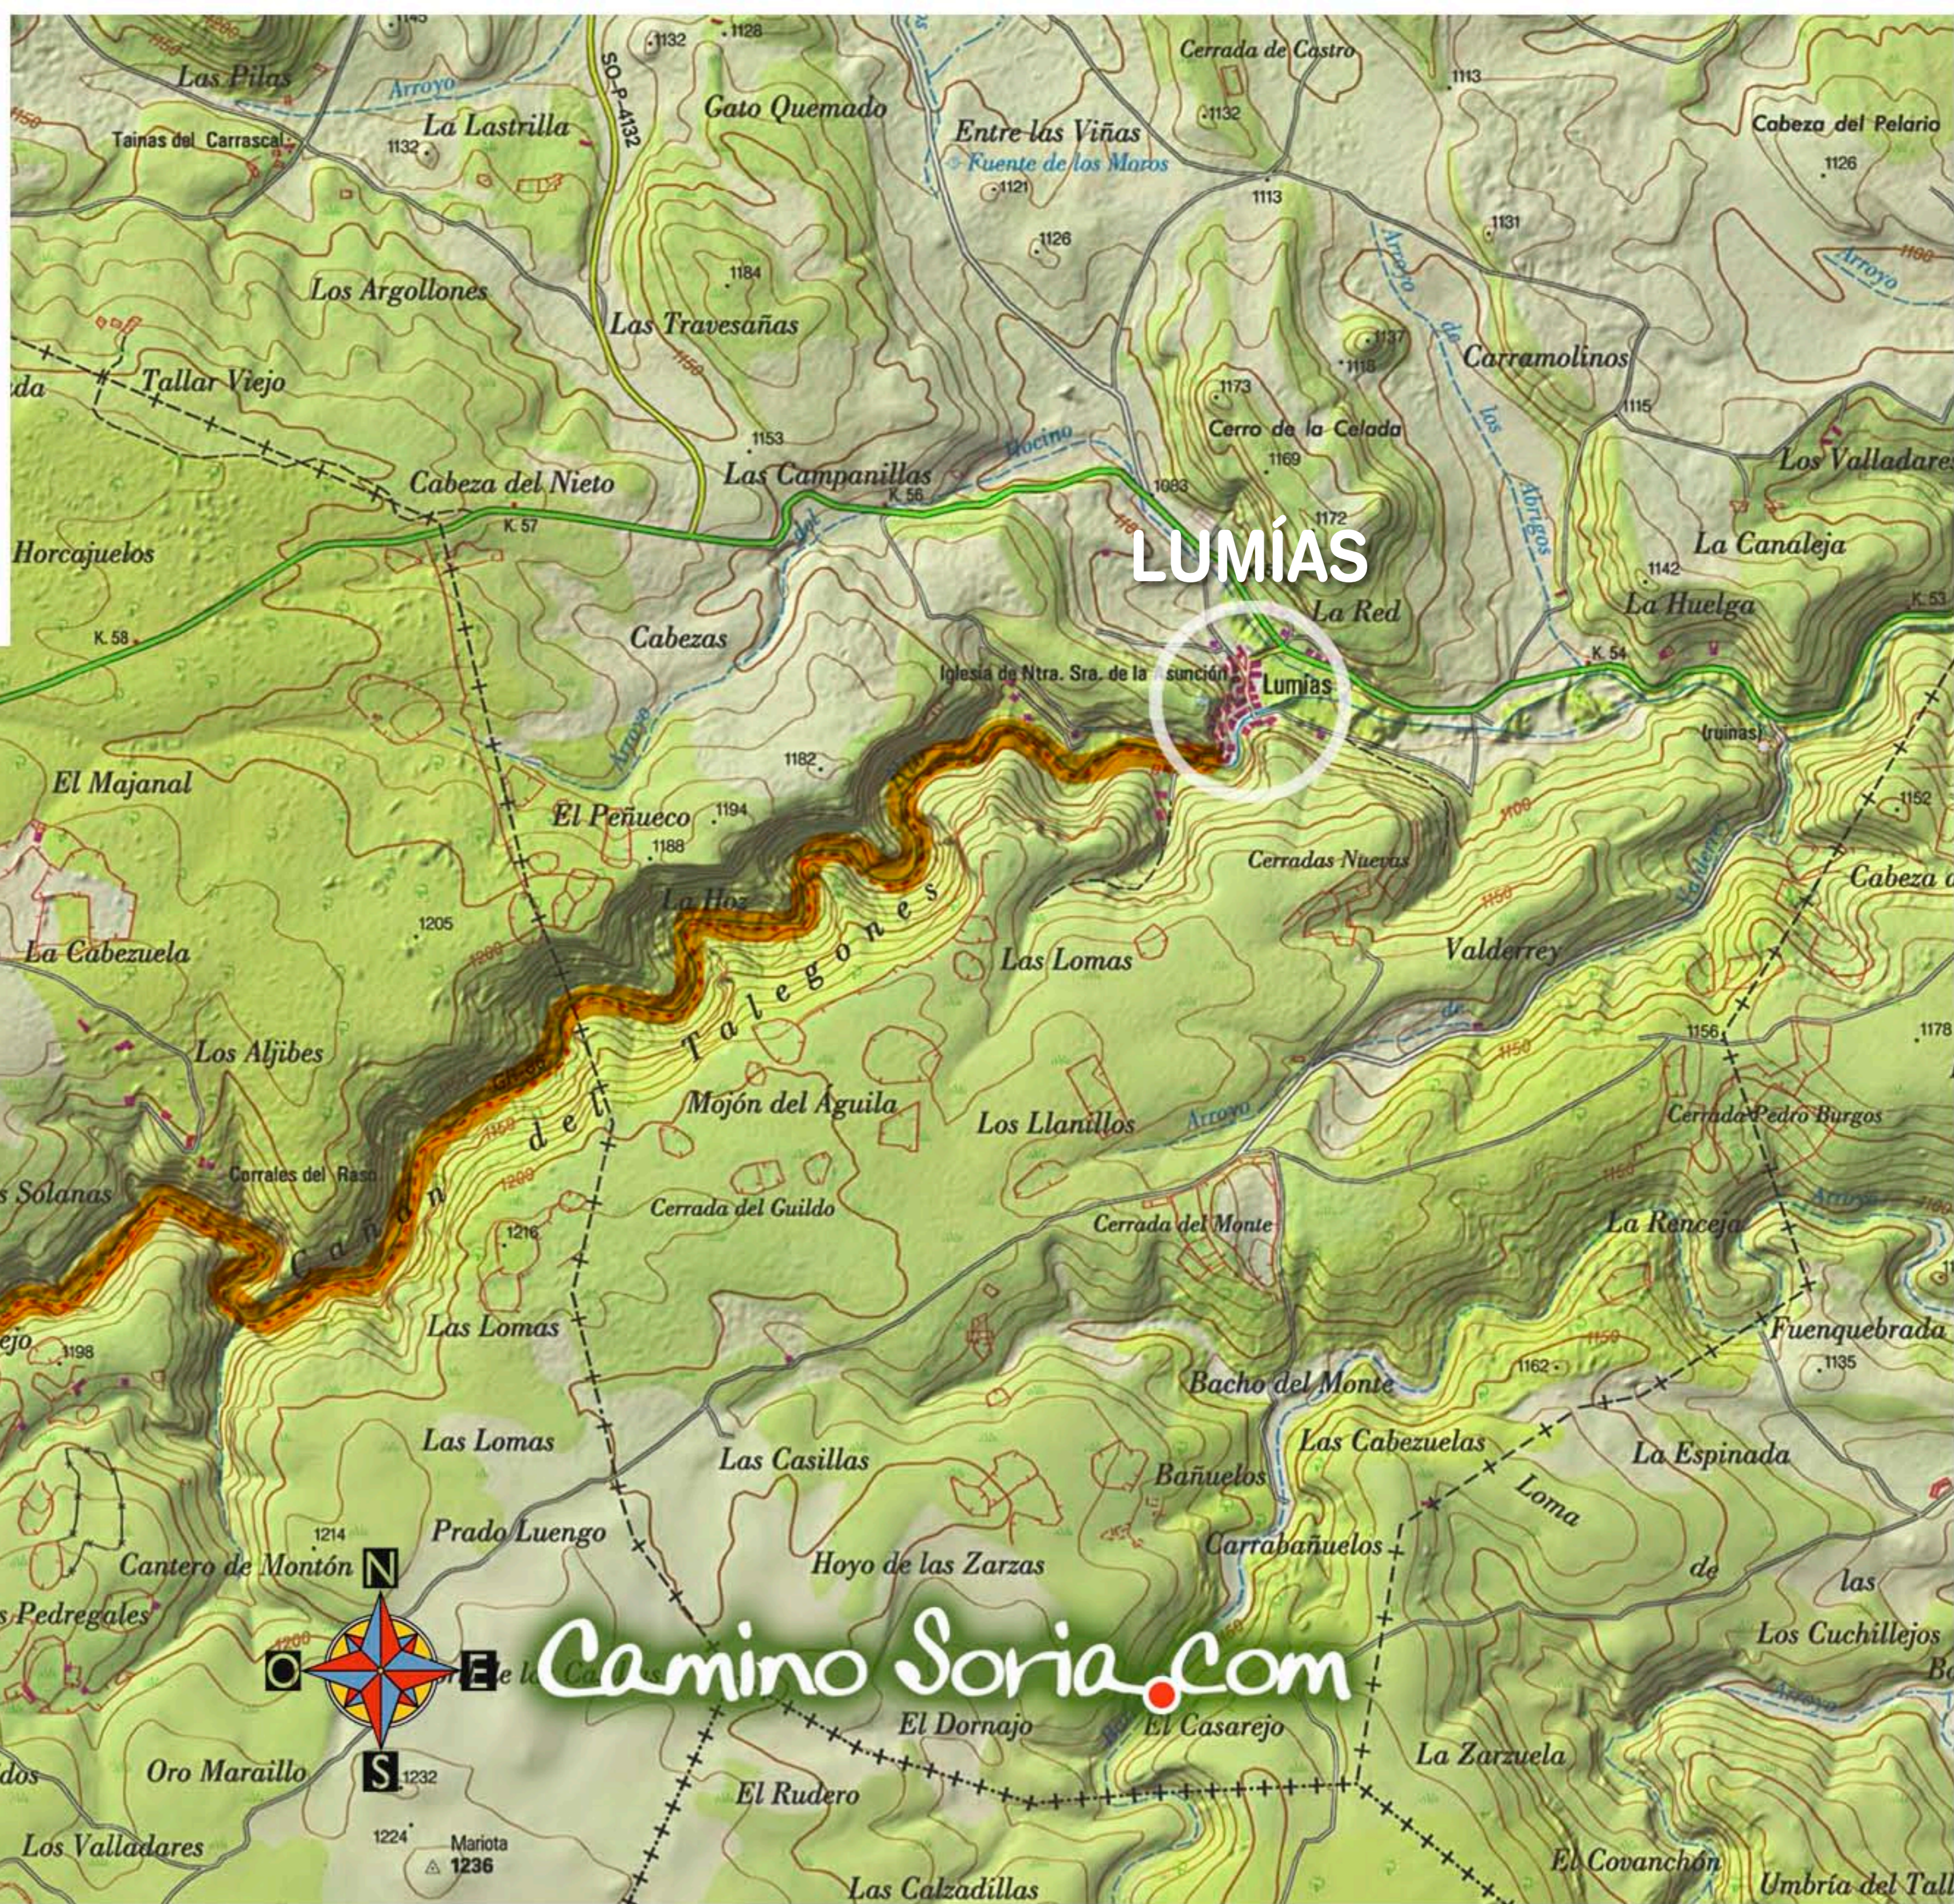

- Tiempo estimado: 2 horas
- Recorrido: 6,6 km
- Dificultad: Fácil
- Bicicleta: 60%
- Época del año: Todo el año

TORREVICENTE

LUMÍAS

Camino Soria.com